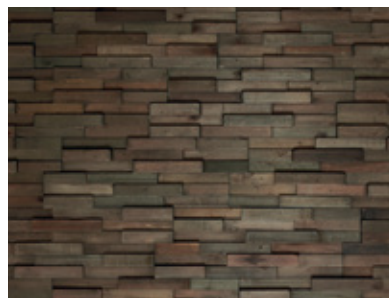

Joint Profile: *Interlock*

Style: *Rustic*

FSC STRIPES COLLECTION

FST-00
Limestone
(Natural)

FST-01
Andesite

FST-02
Dacite

FST-03
Basalt

Specifications